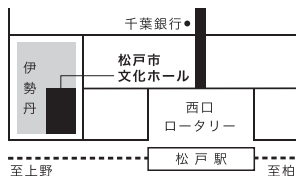

伊勢丹松戸店隣(松戸ビルテング4階)

主催：松戸美術会 後援：松戸市教育委員会

〒271-0064 松戸市上本郷1416-9 岩崎秀太方 松戸美術会事務局